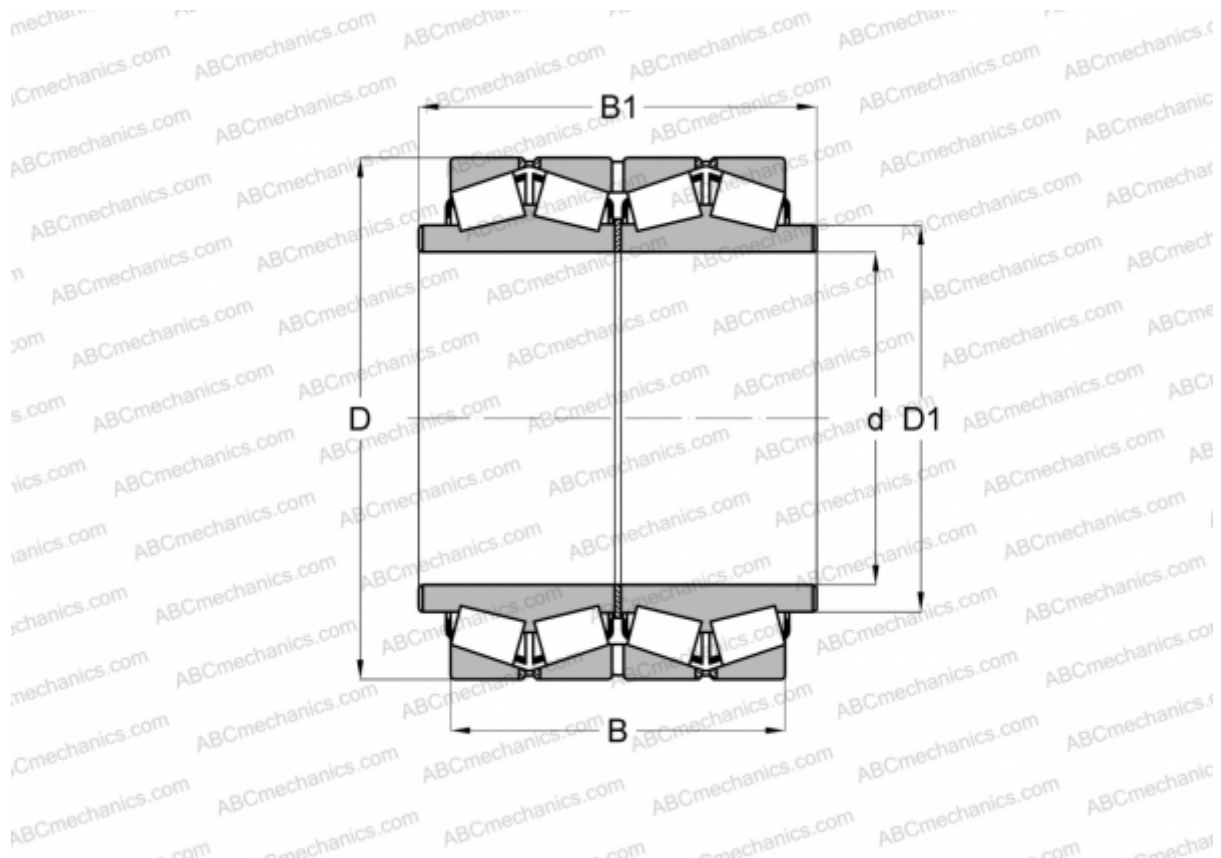

## 802120 FAG

Конические роликоподшипники

ТИП: Роликоподшипники, Конические, Четырехрядные, С удлиненным внутренним кольцом (FAG)

#### РАЗМЕРЫ, ММ

d	355,600
D	457,200
D1	374,650
B	252,412
B1	323,850

**МАССА, КГ** 110,000

**ПРОИЗВОДИТЕЛЬ** [FAG](#)