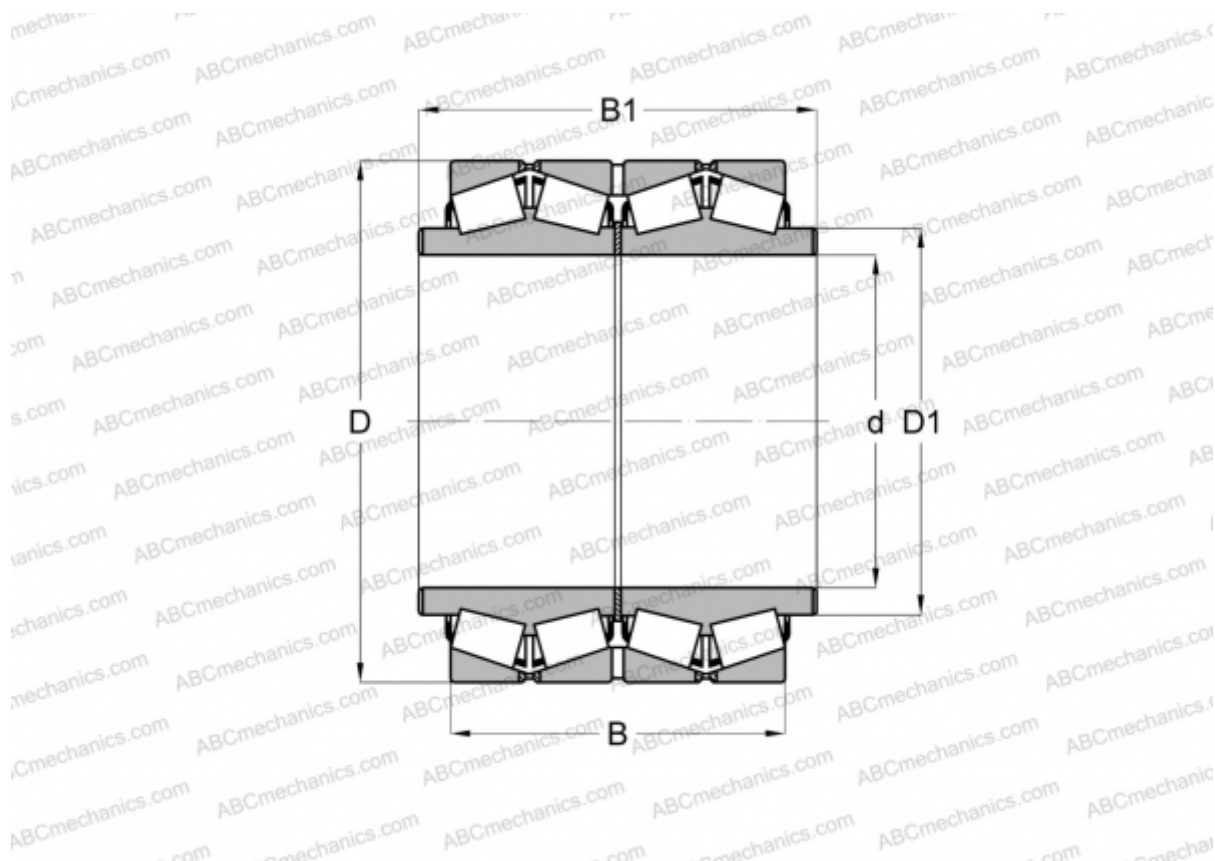

544260 FAG

Конические роликоподшипники

ТИП: Роликоподшипники, Конические, Четырехрядные, С удлиненным внутренним кольцом (FAG)

Технические характеристики

РАЗМЕРЫ, ММ

d	355,600
D	488,950
D1	381,000
B	317,500
B1	381,000