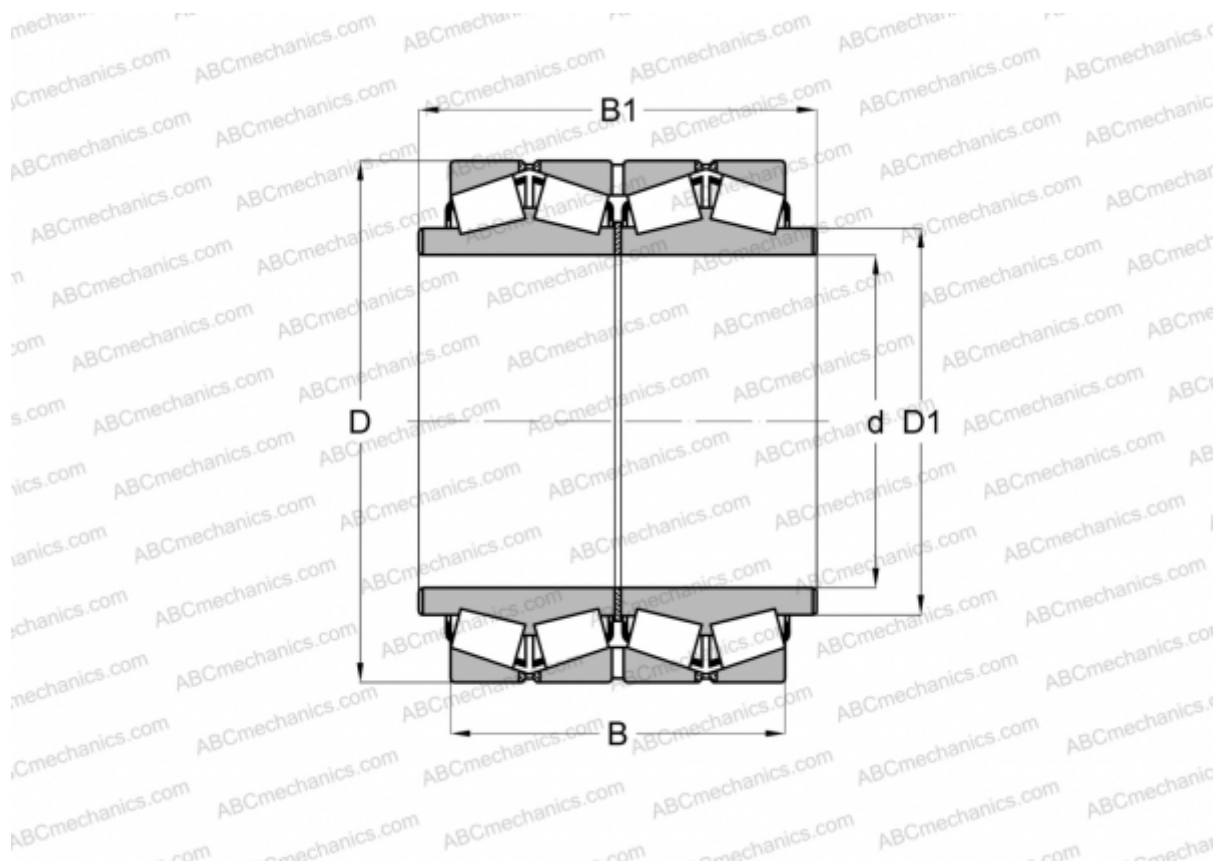

564155 FAG

Конические роликоподшипники

ТИП: Роликоподшипники, Конические, Четырехрядные, С удлиненным внутренним кольцом (FAG)

Технические характеристики

РАЗМЕРЫ, ММ

d	374,650
D	501,650
D1	400,050
B	260,350
B1	323,850