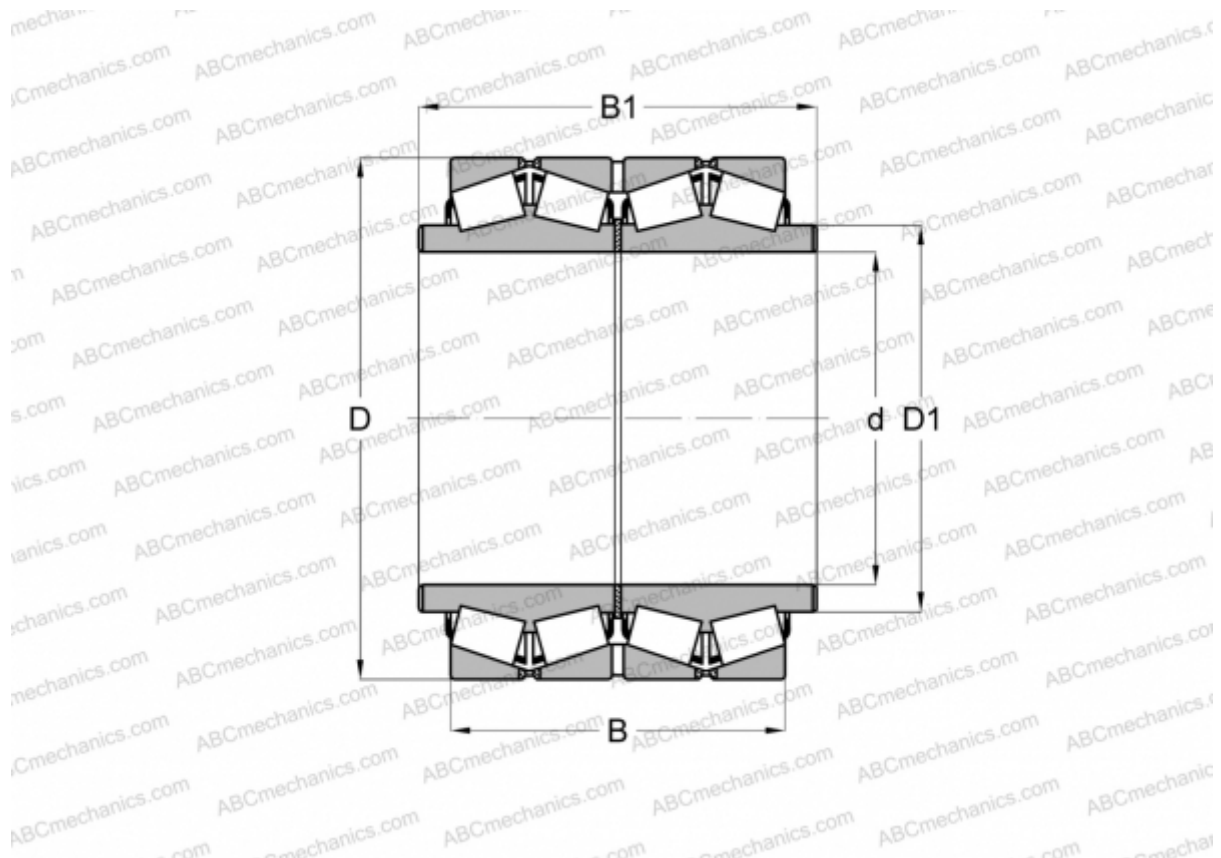

## 541941 FAG

Конические роликоподшипники

ТИП: Роликоподшипники, Конические, Четырехрядные, С удлиненным внутренним кольцом (FAG)

#### РАЗМЕРЫ, ММ

d	431,800
D	571,500
D1	457,200
B	279,400
B1	368,300

**МАССА, КГ** 210,000

**ПРОИЗВОДИТЕЛЬ** [FAG](#)