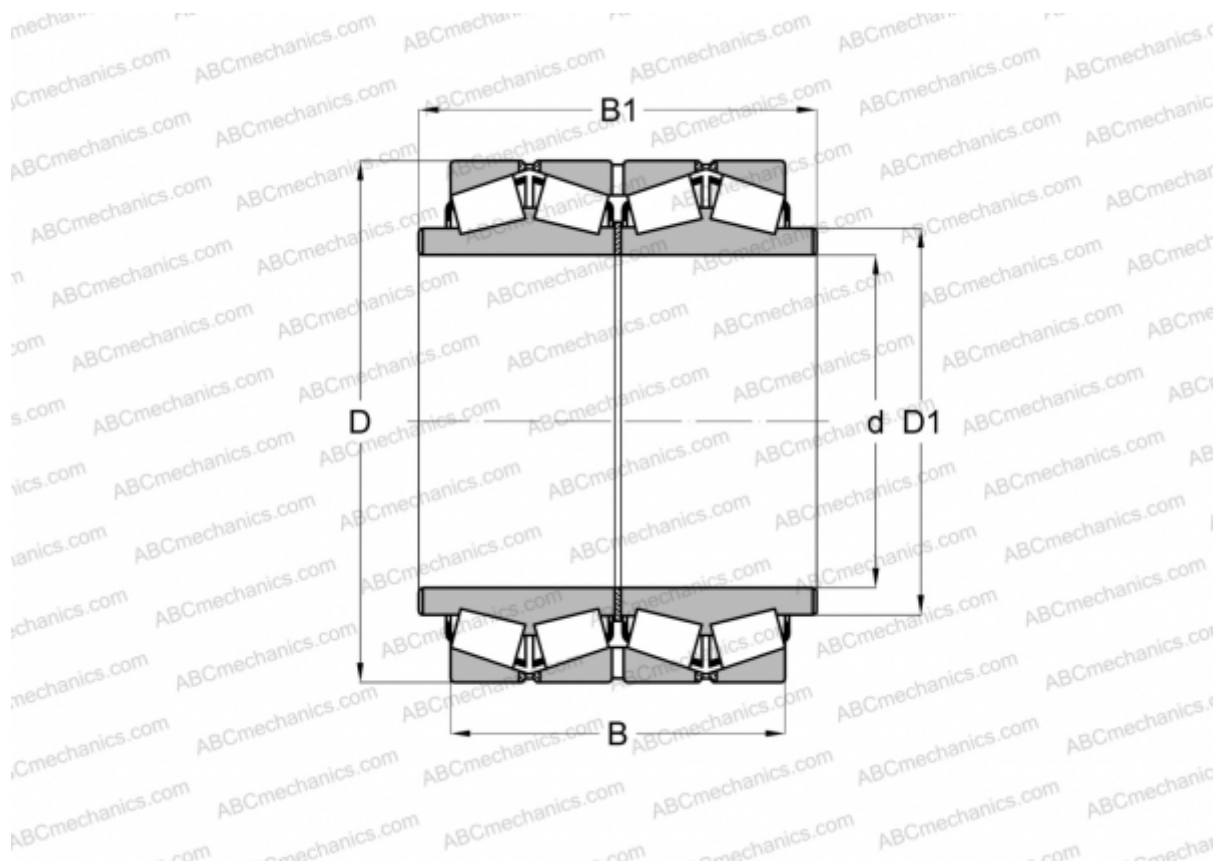

548232 FAG

Конические роликоподшипники

ТИП: Роликоподшипники, Конические, Четырехрядные, С удлиненным внутренним кольцом (FAG)

Технические характеристики

РАЗМЕРЫ, ММ

d	431,800
D	571,500
D1	454,025
B	336,550
B1	412,750