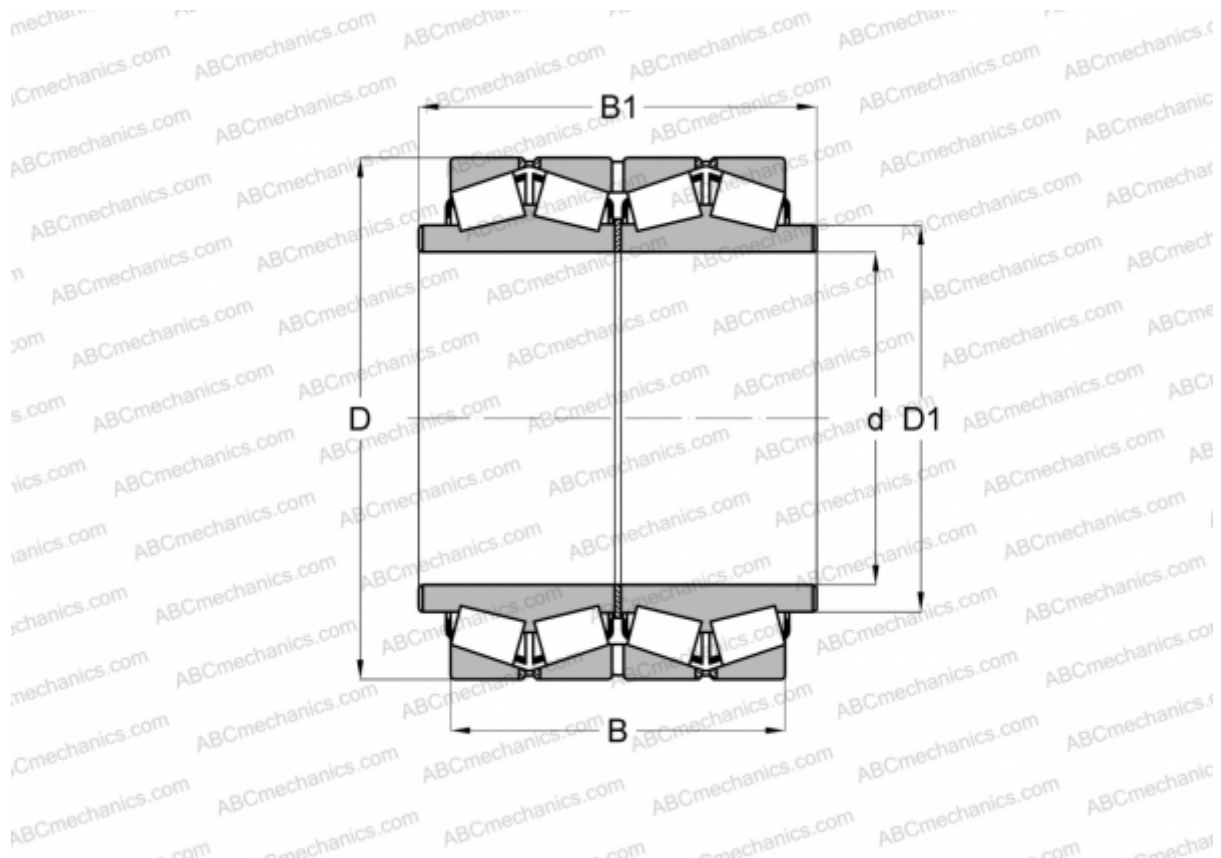

802041M FAG

Конические роликоподшипники

ТИП: Роликоподшипники, Конические, Четырехрядные, С удлиненным внутренним кольцом (FAG)

Технические характеристики

РАЗМЕРЫ, ММ

d	685,800
D	876,300
D1	736,600
B	355,600
B1	457,200

МАССА, КГ 588,000

ПРОИЗВОДИТЕЛЬ [FAG](#)