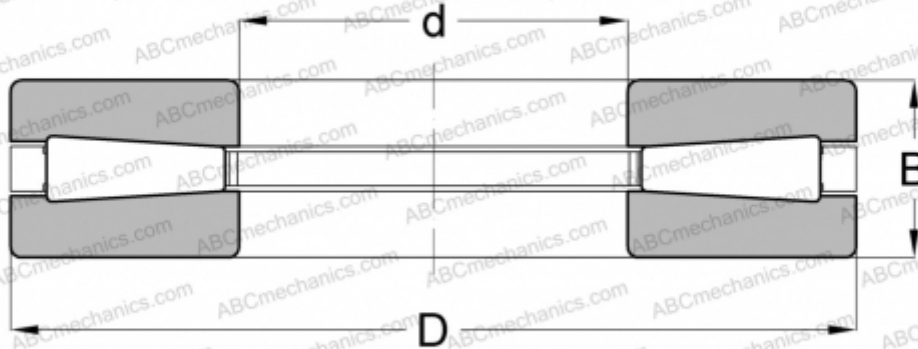

## T1750 TIMKEN

ТИП: Роликоподшипники, Конические, Упорные, Тип THND, стандартные

### Технические характеристики

#### РАЗМЕРЫ, ММ

d	44,450
D	84,734
B	18,258

**МАССА, КГ** 0,490

**ПРОИЗВОДИТЕЛЬ** [TIMKEN](http://www.timken.com)