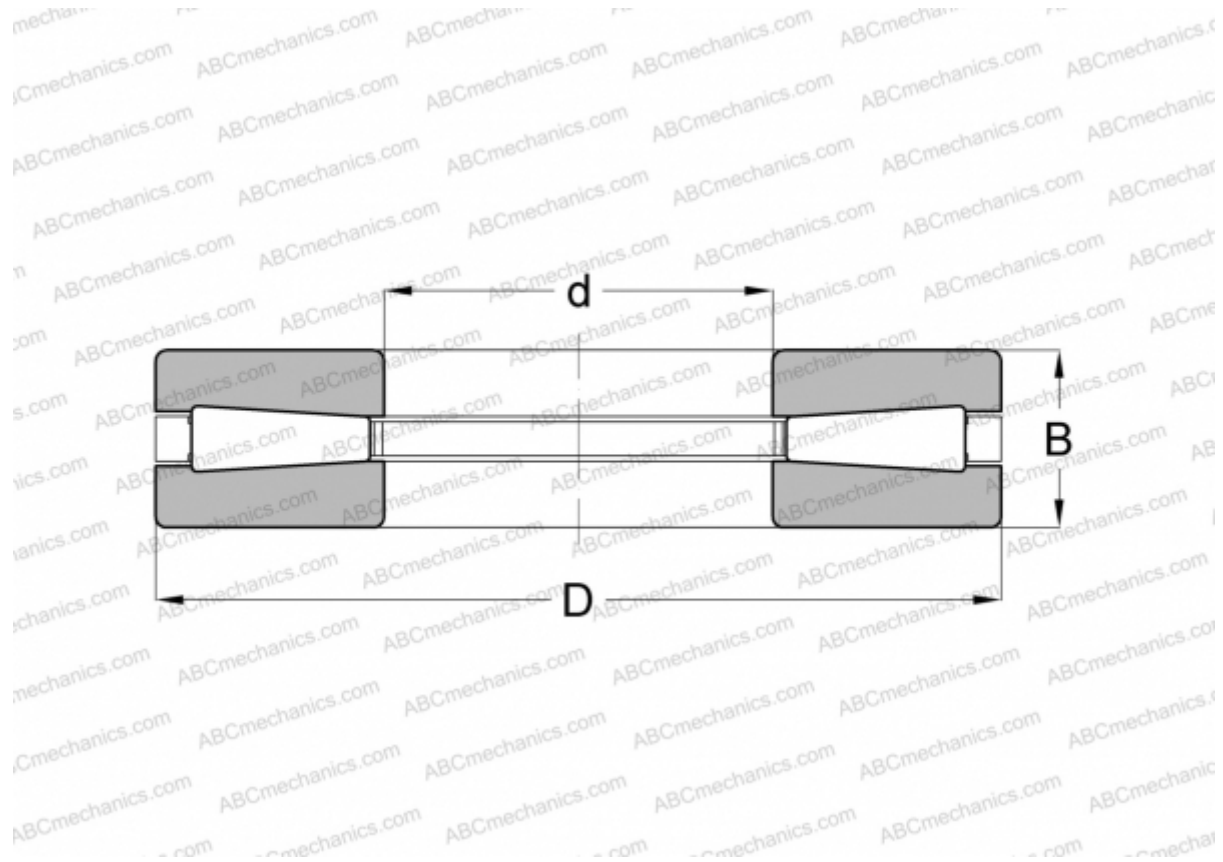

## T200A TIMKEN

ТИП: Роликоподшипники, Конические, Упорные, Тип THND, стандартные

#### РАЗМЕРЫ, ММ

d	50,800
D	109,538
B	22,225

**МАССА, КГ** 1,040

**ПРОИЗВОДИТЕЛЬ** [TIMKEN](http://www.timken.com)