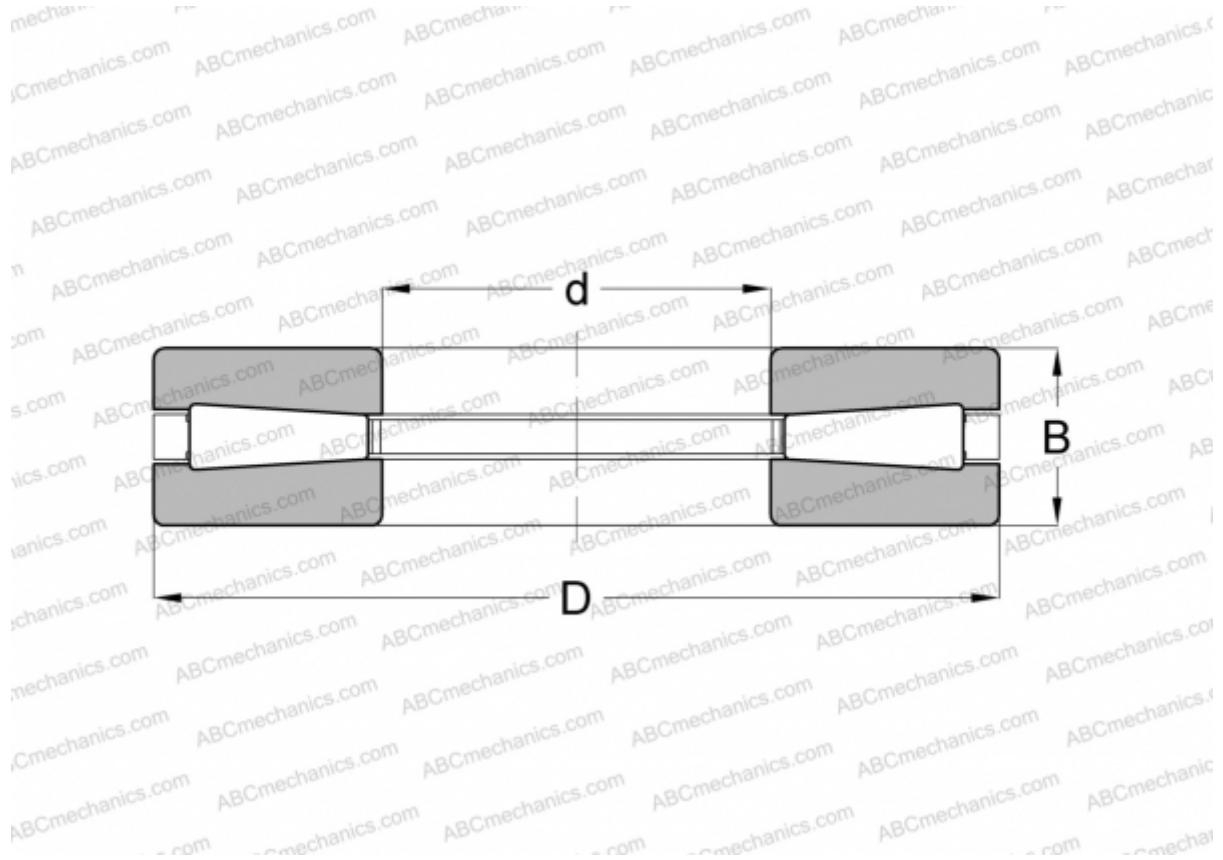

## T311F TIMKEN

ТИП: Роликоподшипники, Конические, Упорные, Тип THND, стандартные

#### РАЗМЕРЫ, ММ

d	76,200
D	161,925
B	33,338

**МАССА, КГ** 3,540

**ПРОИЗВОДИТЕЛЬ** [TIMKEN](http://www.timken.com)