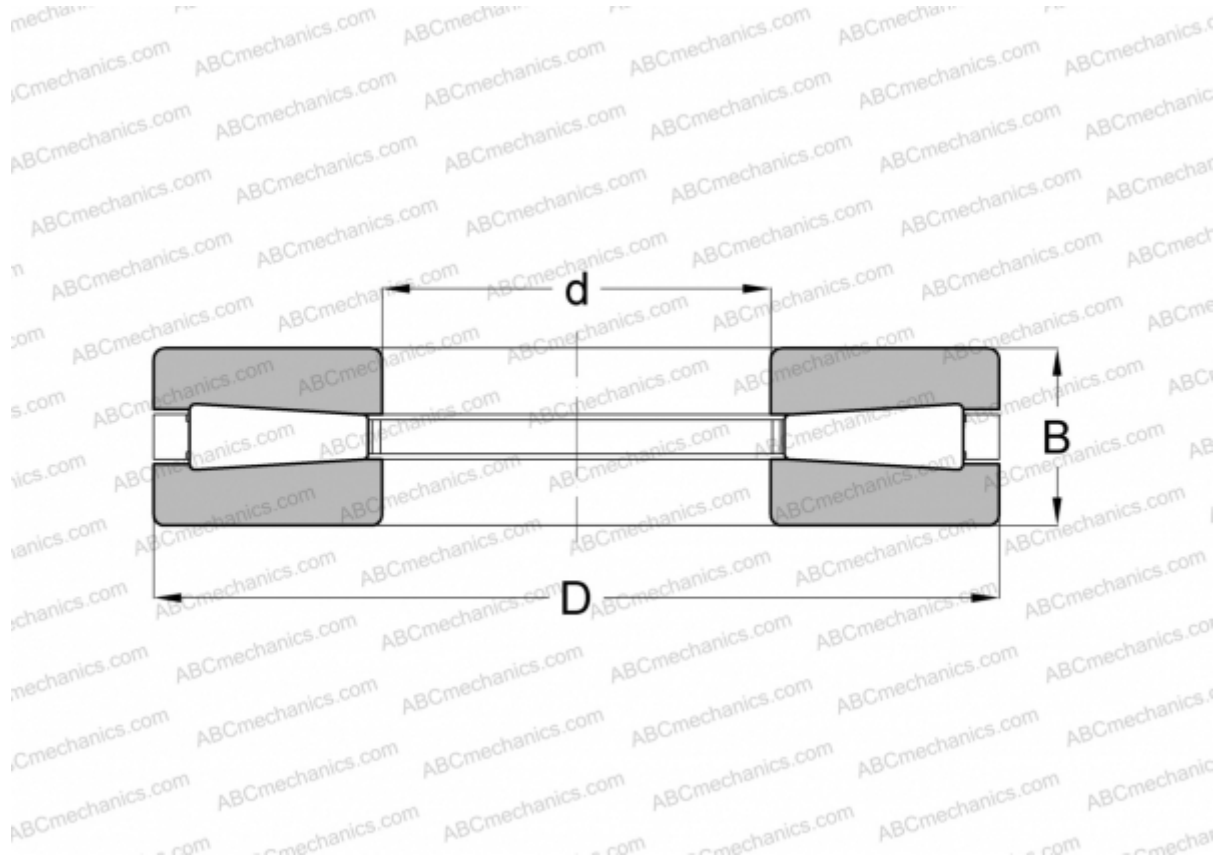

## T9250FA TIMKEN

ТИП: Роликоподшипники, Конические, Упорные, Тип THND, стандартные

#### РАЗМЕРЫ, ММ

d	139,700
D	546,100
B	127,000

**МАССА, КГ** 191,330

**ПРОИЗВОДИТЕЛЬ** [TIMKEN](http://www.timken.com)