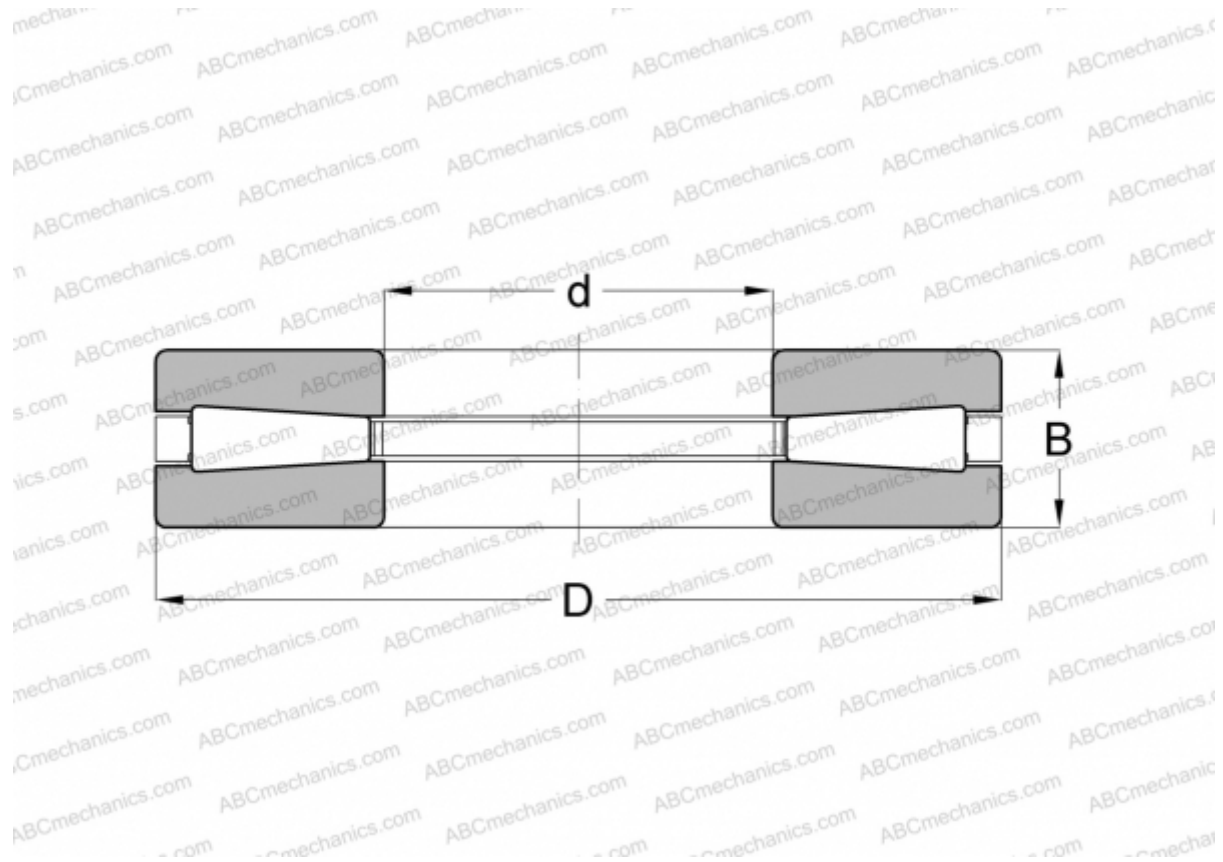

## T611 TIMKEN

ТИП: Роликоподшипники, Конические, Упорные, Тип THND, стандартные

#### РАЗМЕРЫ, ММ

d	152,400
D	317,500
B	69,850

**МАССА, КГ** 28,350

**ПРОИЗВОДИТЕЛЬ** [TIMKEN](http://www.timken.com)