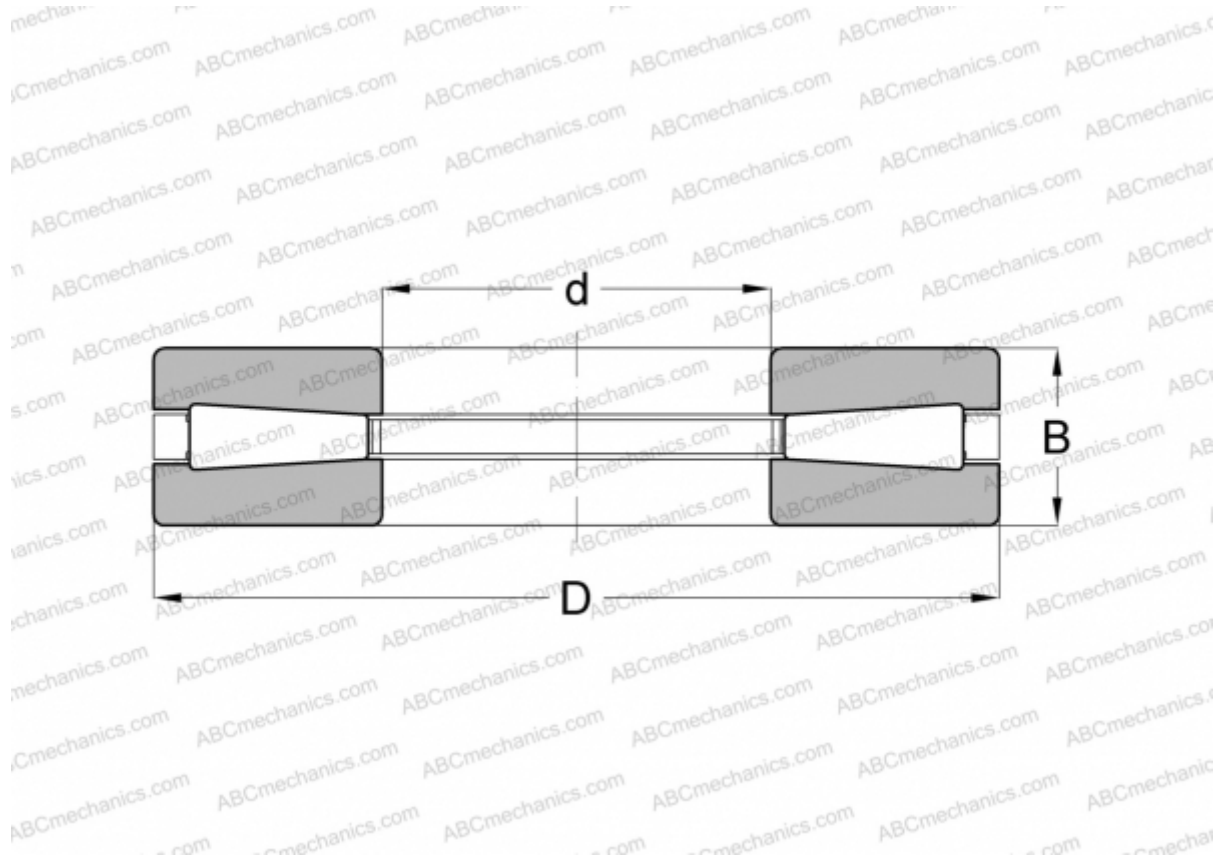

T661 TIMKEN

ТИП: Роликоподшипники, Конические, Упорные, Тип THND, стандартные

Технические характеристики

РАЗМЕРЫ, ММ

d	168,275
D	304,800
B	69,850

МАССА, КГ 23,530

ПРОИЗВОДИТЕЛЬ [TIMKEN](http://www.timken.com)