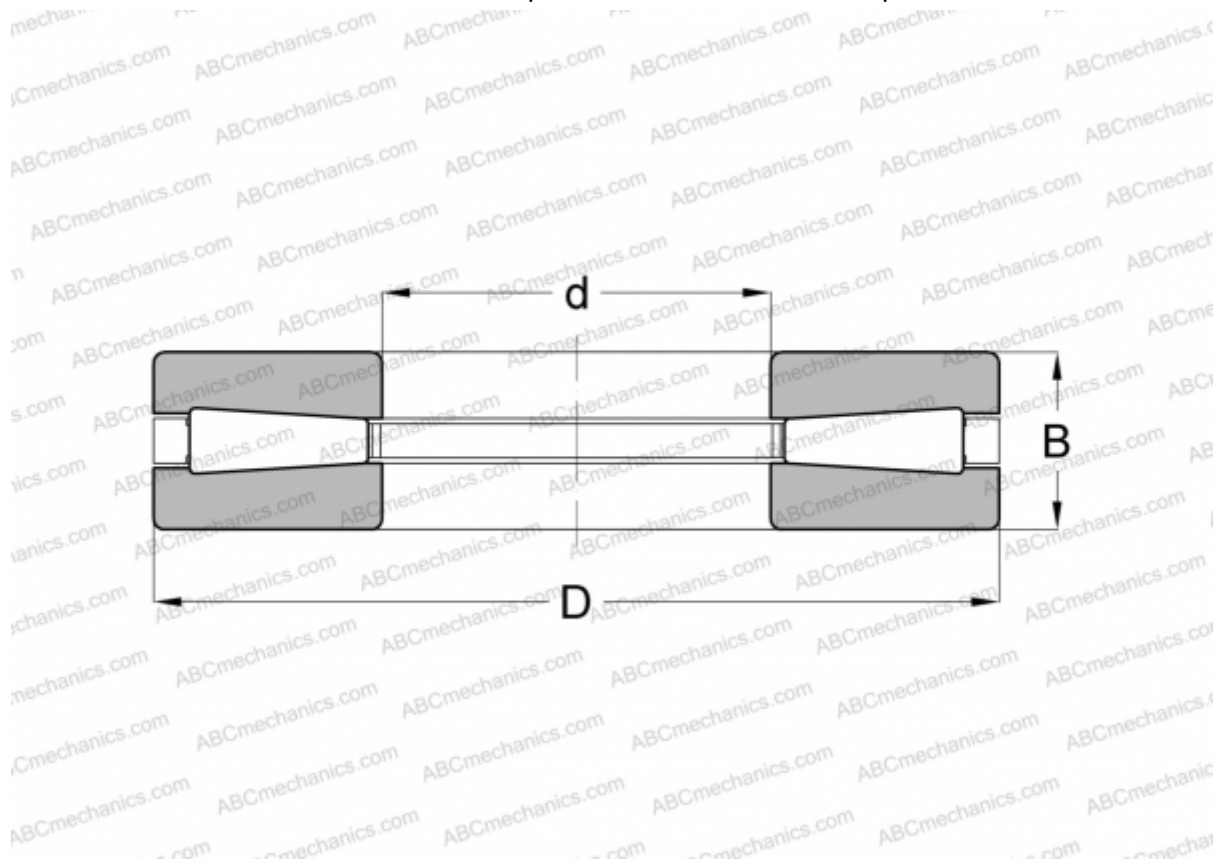

## T1421 TIMKEN

ТИП: Роликоподшипники, Конические, Упорные, Тип THND, стандартные

#### РАЗМЕРЫ, ММ

d	355,600
D	533,400
B	101,600

**МАССА, КГ** 82,880

**ПРОИЗВОДИТЕЛЬ** [TIMKEN](http://www.timken.com)