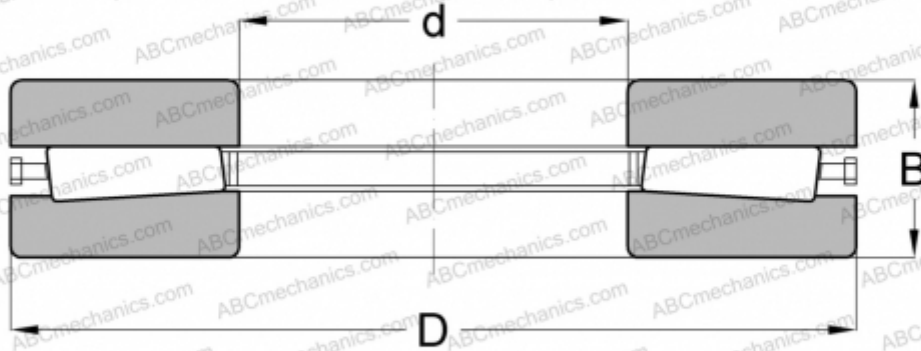

T15500 TIMKEN

ТИП: Роликоподшипники, Конические, Упорные, Тип THHDFL, с плоским упорным кольцом

Технические характеристики

РАЗМЕРЫ, ММ

d	393,700
D	495,300
B	44,450

ПРОИЗВОДИТЕЛЬ

[TIMKEN](#)