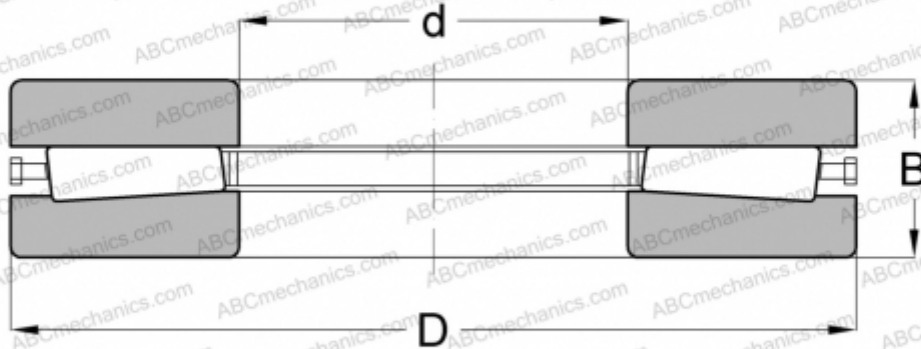

T15501 TIMKEN

ТИП: Роликоподшипники, Конические, Упорные, Тип THHDFL, с плоским упорным кольцом

Технические характеристики

РАЗМЕРЫ, ММ

d	393,700
D	495,300
B	44,450

ПРОИЗВОДИТЕЛЬ

[TIMKEN](#)