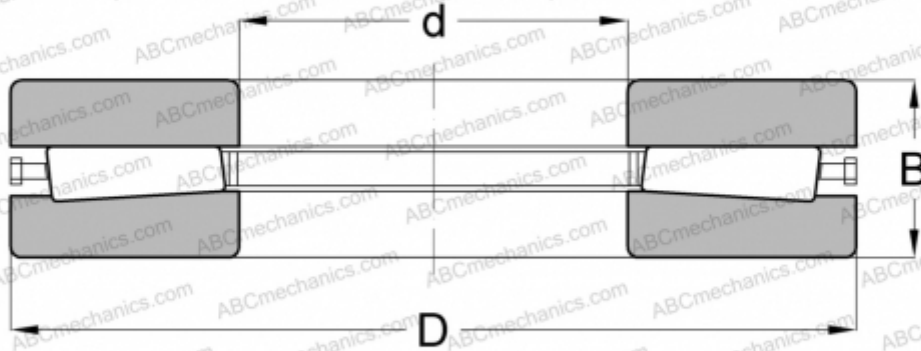

## T20751 TIMKEN

ТИП: Роликоподшипники, Конические, Упорные, Тип THHDFL, с плоским упорным кольцом

### Технические характеристики

#### РАЗМЕРЫ, ММ

d	527,050
D	635,000
B	44,450

**МАССА, КГ** 25,820

**ПРОИЗВОДИТЕЛЬ** [TIMKEN](http://www.timken.com)