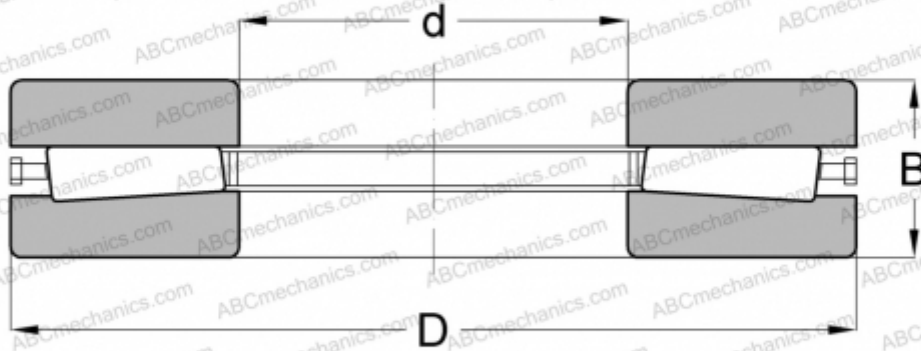

## T45750 TIMKEN

ТИП: Роликоподшипники, Конические, Упорные, Тип THHDFL, с плоским упорным кольцом

### Технические характеристики

#### РАЗМЕРЫ, ММ

d	1162,050
D	1282,700
B	52,388

**МАССА, КГ** 79,690

**ПРОИЗВОДИТЕЛЬ** [TIMKEN](http://www.timken.com)