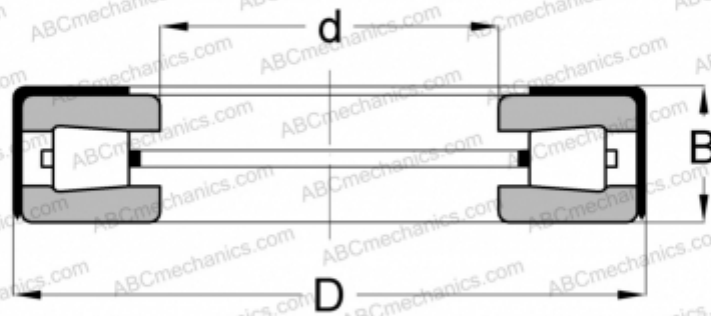

T86 TYPE A TIMKEN

ТИП: Роликоподшипники, Конические, Упорные, Тип TTSP, с наружным держателем

Технические характеристики

РАЗМЕРЫ, ММ

d	20,257
D	39,688
B	14,288

МАССА, КГ 0,070

ПРОИЗВОДИТЕЛЬ [TIMKEN](#)