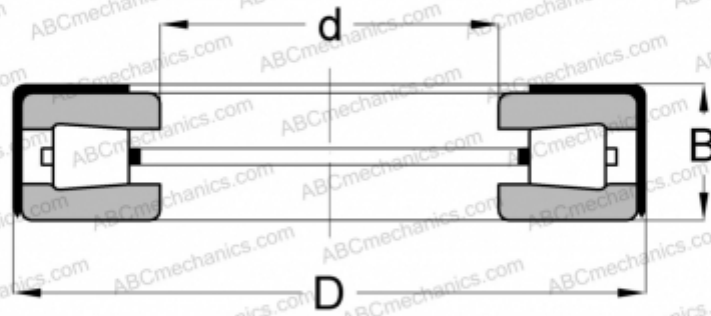

## T88(W) TYPE A TIMKEN

ТИП: Роликоподшипники, Конические, Упорные, Тип TTSP, с наружным держателем

### Технические характеристики

#### РАЗМЕРЫ, ММ

d	22,479
D	48,021
B	15,088

**МАССА, КГ** 0,110

**ПРОИЗВОДИТЕЛЬ** [TIMKEN](#)