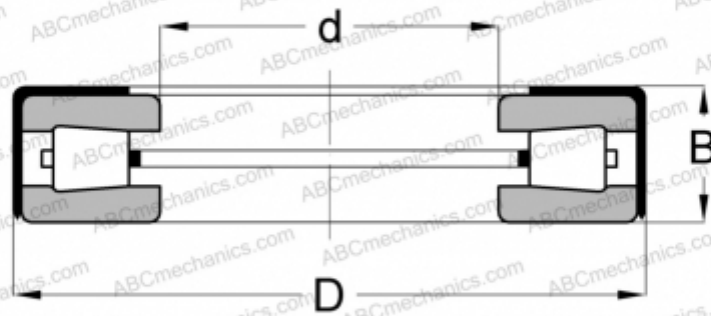

## T89 TYPE A TIMKEN

ТИП: Роликоподшипники, Конические, Упорные, Тип TTSP, с наружным держателем

### Технические характеристики

#### РАЗМЕРЫ, ММ

d	22,479
D	48,021
B	15,875

**МАССА, КГ** 0,120

**ПРОИЗВОДИТЕЛЬ** [TIMKEN](#)