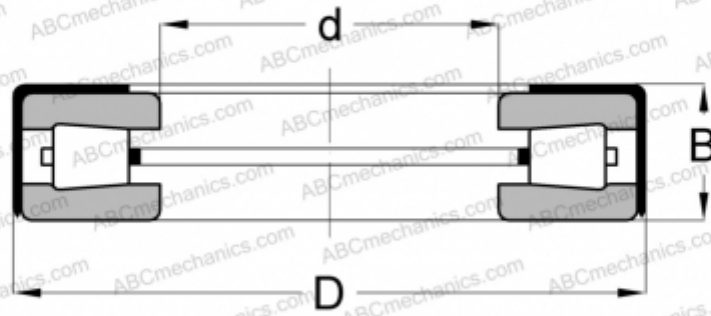

T95(W) TYPE A TIMKEN

ТИП: Роликоподшипники, Конические, Упорные, Тип TTSP, с наружным держателем

Технические характеристики

РАЗМЕРЫ, ММ

d	24,130
D	50,800
B	15,875

МАССА, КГ 0,130

ПРОИЗВОДИТЕЛЬ [TIMKEN](#)