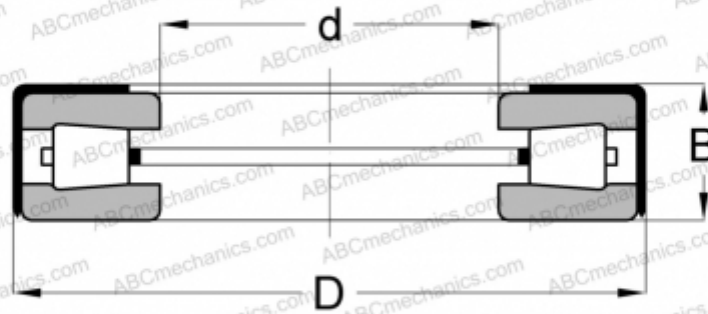

T101(W) TYPE A TIMKEN

ТИП: Роликоподшипники, Конические, Упорные, Тип TTSP, с наружным держателем

Технические характеристики

РАЗМЕРЫ, ММ

d	25,654
D	50,800
B	15,875

МАССА, КГ 0,130

ПРОИЗВОДИТЕЛЬ [TIMKEN](#)