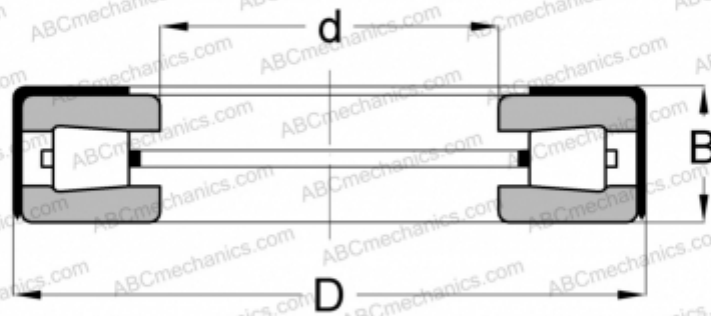

T101X TYPE A TIMKEN

ТИП: Роликоподшипники, Конические, Упорные, Тип TTSP, с наружным держателем

Технические характеристики

РАЗМЕРЫ, ММ

d	25,146
D	50,800
B	15,875

ПРОИЗВОДИТЕЛЬ

[TIMKEN](#)