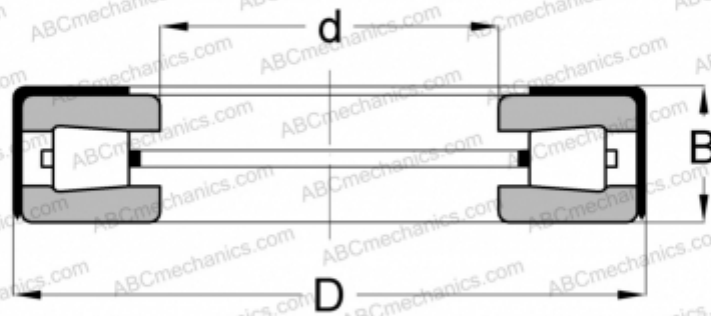

T105 TYPE A TIMKEN

ТИП: Роликоподшипники, Конические, Упорные, Тип TTSP, с наружным держателем

Технические характеристики

РАЗМЕРЫ, ММ

d	25,654
D	50,800
B	15,875

ПРОИЗВОДИТЕЛЬ

[TIMKEN](#)