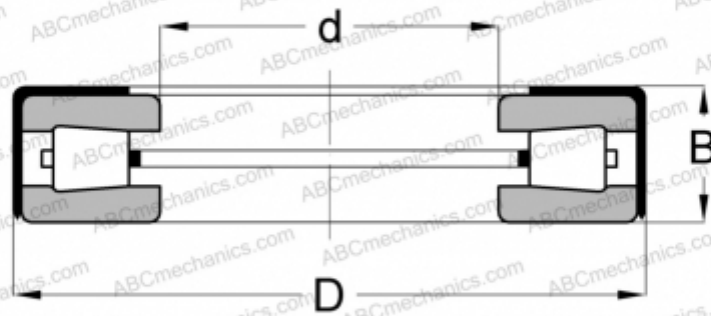

T114(W) TYPE A TIMKEN

ТИП: Роликоподшипники, Конические, Упорные, Тип TTSP, с наружным держателем

Технические характеристики

РАЗМЕРЫ, ММ

d	25,654
D	55,562
B	15,875

ПРОИЗВОДИТЕЛЬ

[TIMKEN](#)