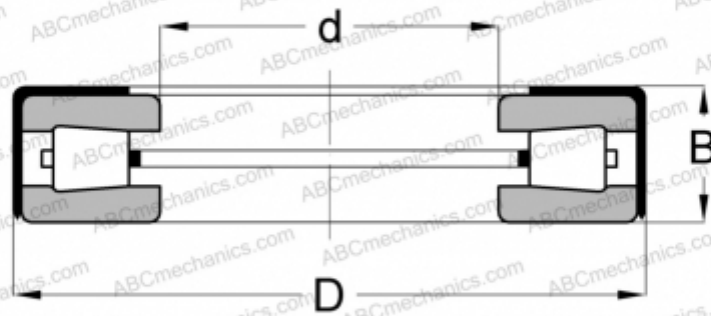

T114X TYPE B TIMKEN

ТИП: Роликоподшипники, Конические, Упорные, Тип TTSP, с наружным держателем

Технические характеристики

РАЗМЕРЫ, ММ

d	28,829
D	50,800
B	15,875

ПРОИЗВОДИТЕЛЬ

[TIMKEN](#)