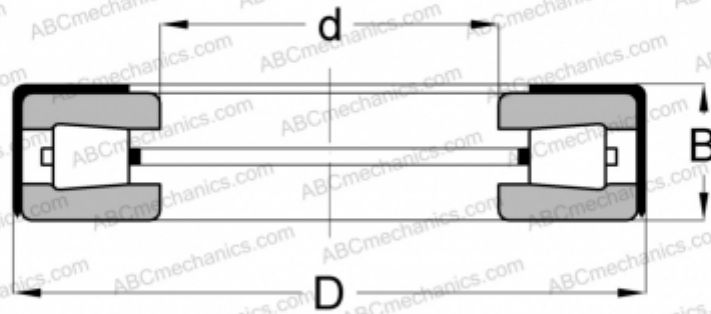

## T121 TYPE A TIMKEN

ТИП: Роликоподшипники, Конические, Упорные, Тип TTSP, с наружным держателем

### Технические характеристики

#### РАЗМЕРЫ, ММ

d	30,716
D	55,562
B	15,875

**МАССА, КГ** 0,160

**ПРОИЗВОДИТЕЛЬ** [TIMKEN](#)