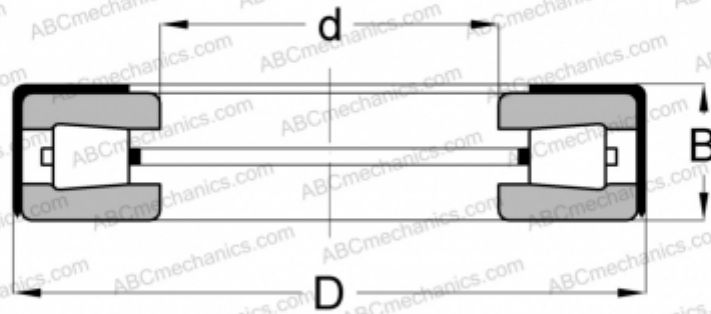

## T139(W) TYPE A TIMKEN

ТИП: Роликоподшипники, Конические, Упорные, Тип TTSP, с наружным держателем

### Технические характеристики

#### РАЗМЕРЫ, ММ

d	35,179
D	58,738
B	15,875

**МАССА, КГ** 0,150

**ПРОИЗВОДИТЕЛЬ** [TIMKEN](http://www.timken.com)