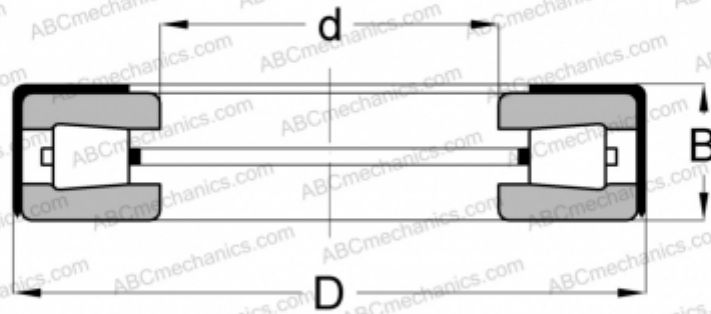

## T139KP TYPE A TIMKEN

ТИП: Роликоподшипники, Конические, Упорные, Тип TTSP, с наружным держателем

### Технические характеристики

#### РАЗМЕРЫ, ММ

d	35,179
D	58,738
B	15,875

**МАССА, КГ** 0,150

**ПРОИЗВОДИТЕЛЬ** [TIMKEN](#)