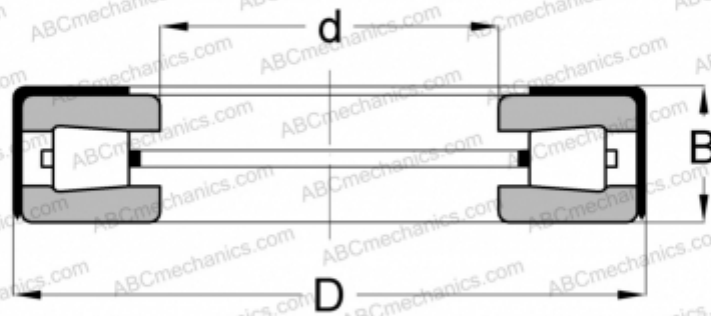

T158 TYPE A TIMKEN

ТИП: Роликоподшипники, Конические, Упорные, Тип TTSP, с наружным держателем

Технические характеристики

РАЗМЕРЫ, ММ

d	40,234
D	65,883
B	19,431

МАССА, КГ 0,230

ПРОИЗВОДИТЕЛЬ [TIMKEN](#)