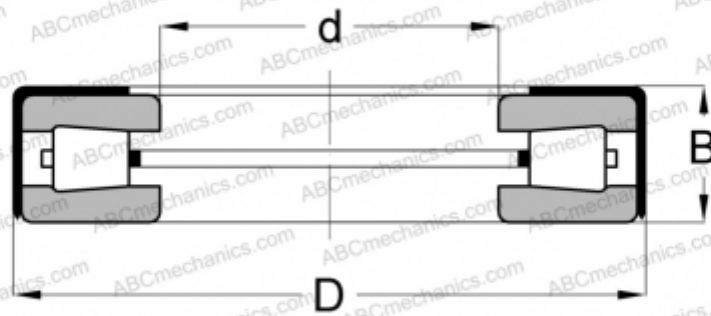

## T199(W) TYPE A TIMKEN

ТИП: Роликоподшипники, Конические, Упорные, Тип TTSP, с наружным держателем

### Технические характеристики

#### РАЗМЕРЫ, ММ

d	51,054
D	74,612
B	15,875

**МАССА, КГ** 0,200

**ПРОИЗВОДИТЕЛЬ** [TIMKEN](http://www.timken.com)