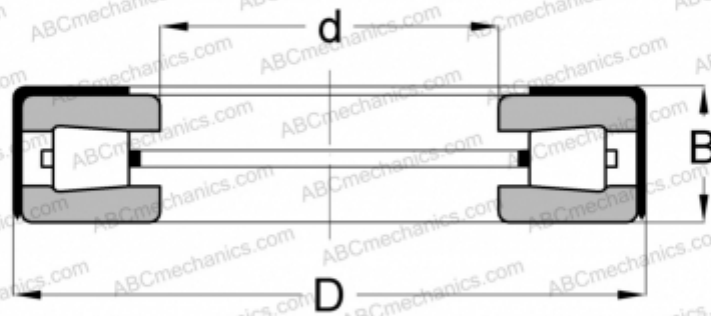

## Т309(W) TYPE A TIMKEN

ТИП: Роликоподшипники, Конические, Упорные, Тип TTSP, с наружным держателем

### Технические характеристики

#### РАЗМЕРЫ, ММ

d	78,583
D	102,395
B	15,875

**МАССА, КГ** 0,290

**ПРОИЗВОДИТЕЛЬ** [TIMKEN](http://www.timken.com)