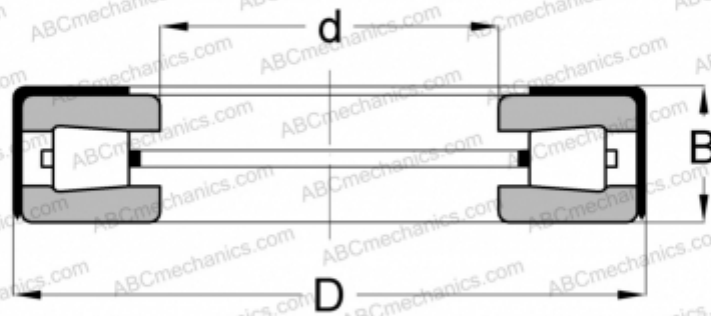

T581 TYPE A TIMKEN

ТИП: Роликоподшипники, Конические, Упорные, Тип TTSP, с наружным держателем

Технические характеристики

РАЗМЕРЫ, ММ

d	147,638
D	177,800
B	17,463

МАССА, КГ 0,890

ПРОИЗВОДИТЕЛЬ [TIMKEN](http://www.timken.com)