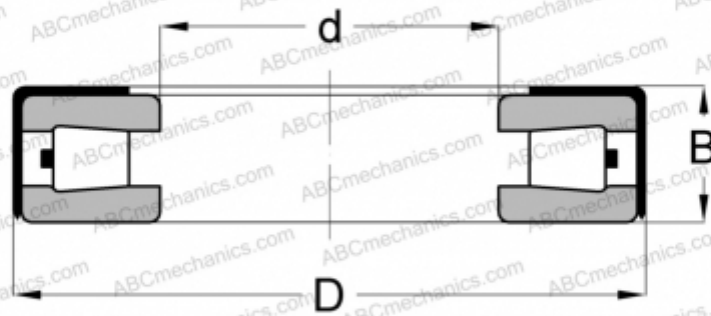

T138XS SPECIAL TIMKEN

ТИП: Роликоподшипники, Конические, Упорные, Без сепаратора, с наружным держателем

Технические характеристики

РАЗМЕРЫ, ММ

d	35,179
D	66,675
B	19,446

ПРОИЗВОДИТЕЛЬ

[TIMKEN](#)