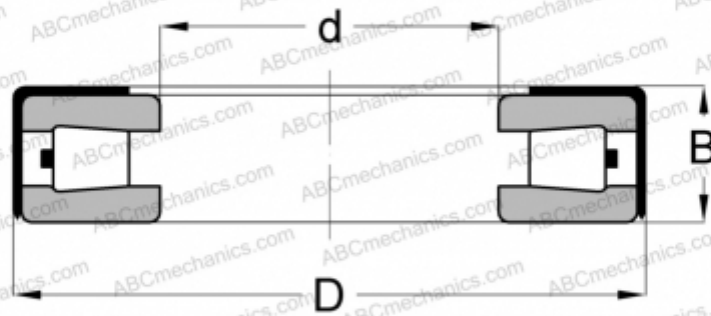

## T144(W) TYPE A TIMKEN

ТИП: Роликоподшипники, Конические, Упорные, Без сепаратора, с наружным держателем

### Технические характеристики

#### РАЗМЕРЫ, ММ

d	36,754
D	66,675
B	19,446

**МАССА, КГ** 0,290

**ПРОИЗВОДИТЕЛЬ** [TIMKEN](https://www.timken.com)