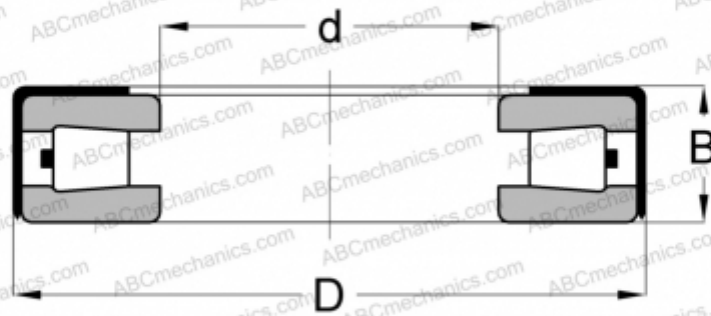

T144XA SPECIAL TIMKEN

ТИП: Роликоподшипники, Конические, Упорные, Без сепаратора, с наружным держателем

Технические характеристики

РАЗМЕРЫ, ММ

d	36,754
D	66,675
B	19,446

ПРОИЗВОДИТЕЛЬ

[TIMKEN](#)