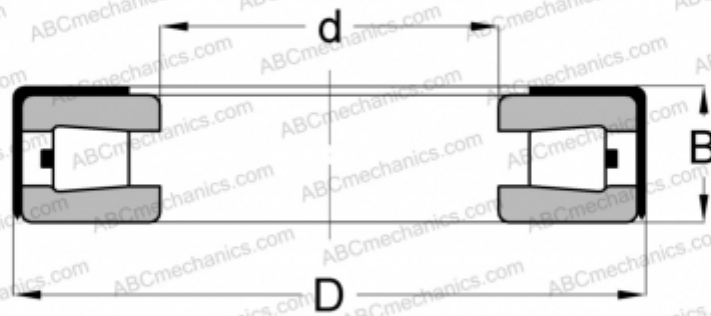

T151(W) TYPE A TIMKEN

ТИП: Роликоподшипники, Конические, Упорные, Без сепаратора, с наружным держателем

Технические характеристики

РАЗМЕРЫ, ММ

d	38,354
D	72,619
B	21,433

МАССА, КГ 0,370

ПРОИЗВОДИТЕЛЬ [TIMKEN](http://www.timken.com)