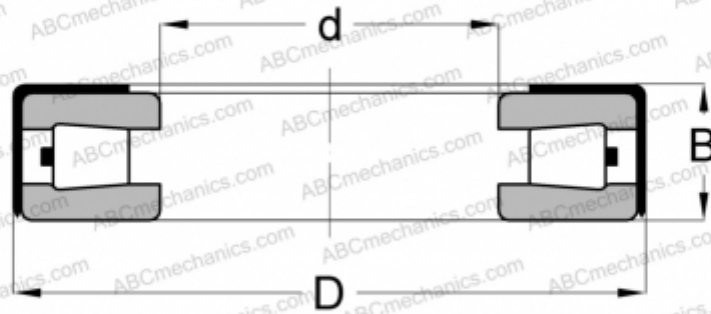

T157(W) TYPE A TIMKEN

ТИП: Роликоподшипники, Конические, Упорные, Без сепаратора, с наружным держателем

Технические характеристики

РАЗМЕРЫ, ММ

d	39,954
D	72,619
B	21,433

МАССА, КГ 0,370

ПРОИЗВОДИТЕЛЬ [TIMKEN](http://www.timken.com)