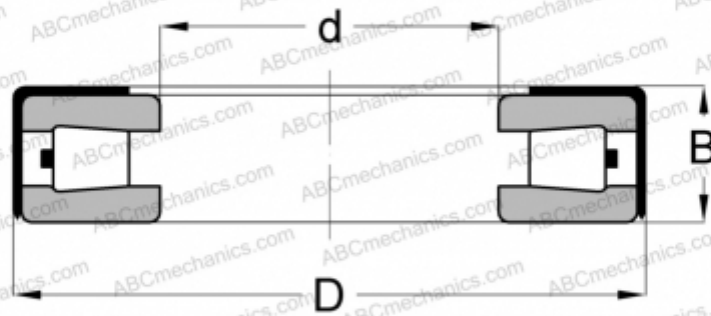

## T163(W) TYPE A TIMKEN

ТИП: Роликоподшипники, Конические, Упорные, Без сепаратора, с наружным держателем

### Технические характеристики

#### РАЗМЕРЫ, ММ

d	41,529
D	72,619
B	21,433

**МАССА, КГ** 0,350

**ПРОИЗВОДИТЕЛЬ** [TIMKEN](http://www.timken.com)