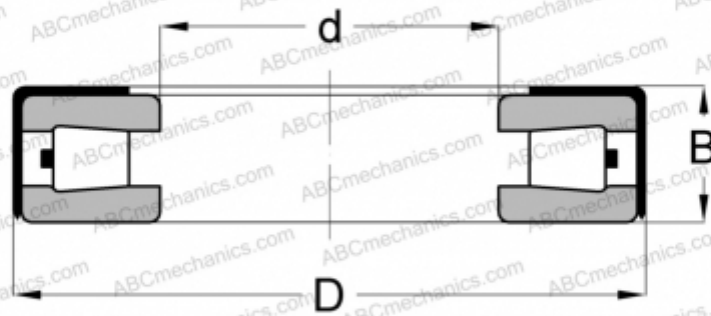

## T163X(W) TYPE A TIMKEN

ТИП: Роликоподшипники, Конические, Упорные, Без сепаратора, с наружным держателем

### Технические характеристики

#### РАЗМЕРЫ, ММ

d	41,529
D	72,619
B	21,433

**МАССА, КГ** 0,350

**ПРОИЗВОДИТЕЛЬ** [TIMKEN](http://www.timken.com)