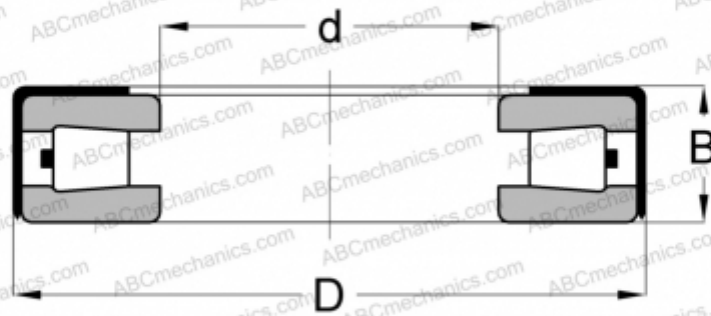

## T178 TYPE A TIMKEN

ТИП: Роликоподшипники, Конические, Упорные, Без сепаратора, с наружным держателем

### Технические характеристики

#### РАЗМЕРЫ, ММ

d	40,401
D	73,000
B	19,000