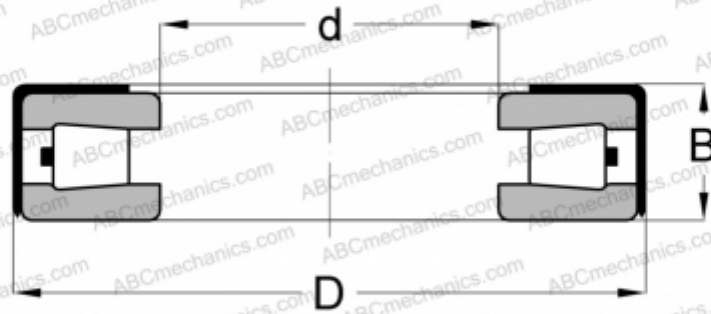

T189(W) TYPE B TIMKEN

ТИП: Роликоподшипники, Конические, Упорные, Без сепаратора, с наружным держателем

Технические характеристики

РАЗМЕРЫ, ММ

d	47,879
D	82,956
B	23,020

МАССА, КГ 0,500

ПРОИЗВОДИТЕЛЬ [TIMKEN](http://www.timken.com)