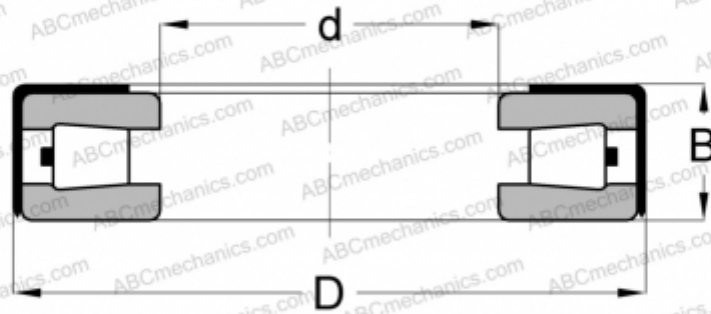

## T193(W) TYPE B TIMKEN

ТИП: Роликоподшипники, Конические, Упорные, Без сепаратора, с наружным держателем

### Технические характеристики

#### РАЗМЕРЫ, ММ

d	49,454
D	93,269
B	26,187

**МАССА, КГ** 0,800

**ПРОИЗВОДИТЕЛЬ** [TIMKEN](http://www.timken.com)