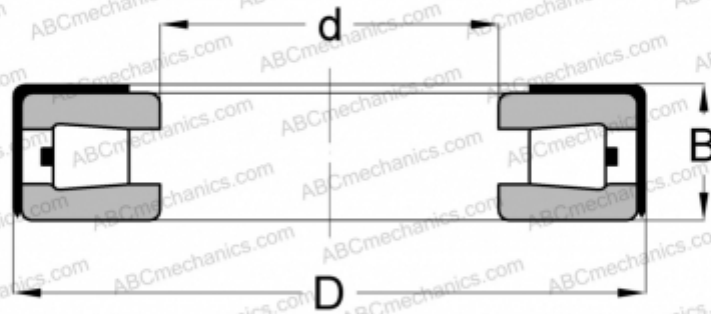

T201(W) TYPE B TIMKEN

ТИП: Роликоподшипники, Конические, Упорные, Без сепаратора, с наружным держателем

Технические характеристики

РАЗМЕРЫ, ММ

d	51,054
D	93,269
B	26,187

МАССА, КГ 0,770

ПРОИЗВОДИТЕЛЬ [TIMKEN](http://www.timken.com)