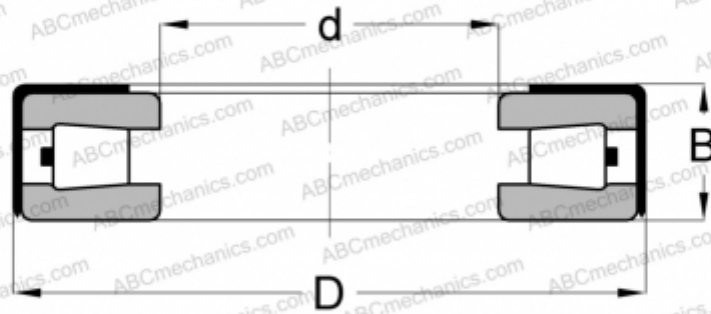

## T251(W) TYPE A TIMKEN

ТИП: Роликоподшипники, Конические, Упорные, Без сепаратора, с наружным держателем

### Технические характеристики

#### РАЗМЕРЫ, ММ

d	63,754
D	111,125
B	26,988

**МАССА, КГ** 1,070

**ПРОИЗВОДИТЕЛЬ** [TIMKEN](#)