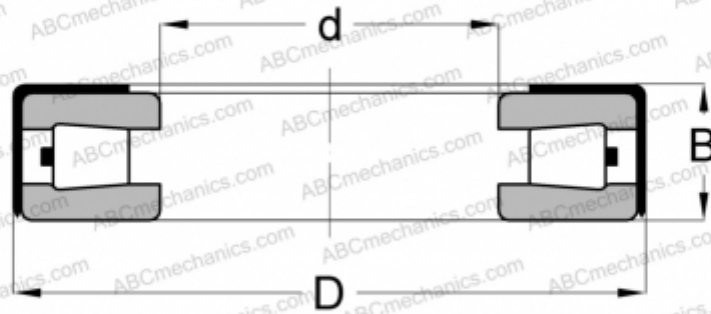

T301(W) TYPE B TIMKEN

ТИП: Роликоподшипники, Конические, Упорные, Без сепаратора, с наружным держателем

Технические характеристики

РАЗМЕРЫ, ММ

d	76,454
D	133,350
B	33,338

МАССА, КГ 1,870

ПРОИЗВОДИТЕЛЬ [TIMKEN](http://www.timken.com)