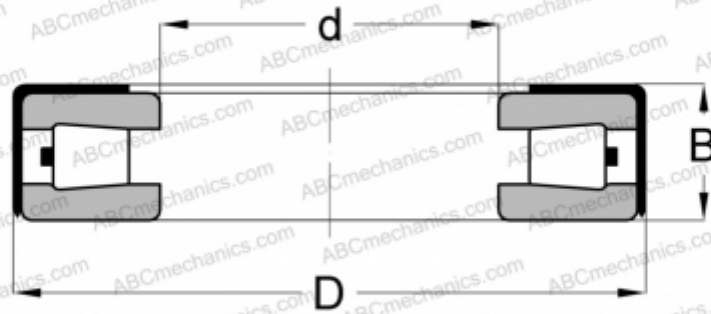

## T350 TYPE B TIMKEN

ТИП: Роликоподшипники, Конические, Упорные, Без сепаратора, с наружным держателем

### Технические характеристики

#### РАЗМЕРЫ, ММ

d	88,900
D	133,350
B	33,335

**МАССА, КГ** 1,410

**ПРОИЗВОДИТЕЛЬ** [TIMKEN](http://www.timken.com)