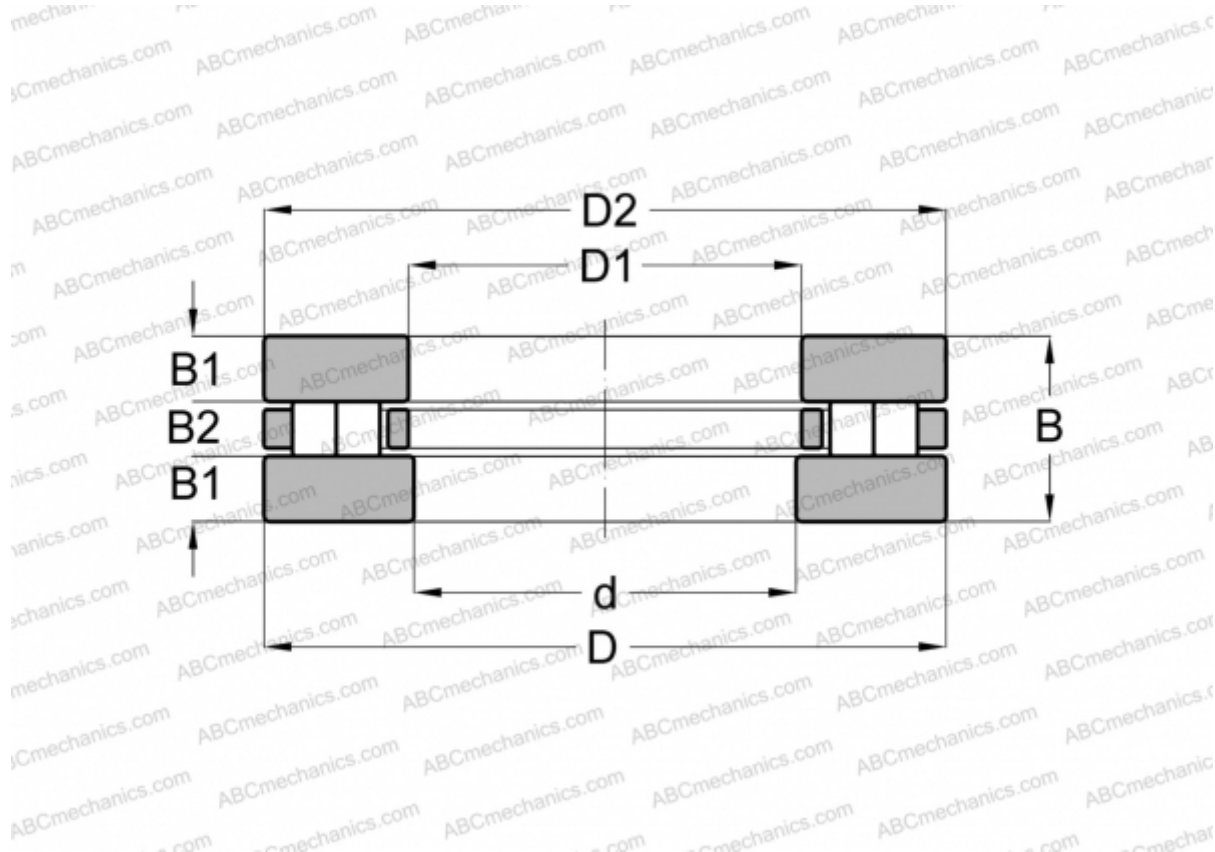

89307 INA

Цилиндрические упорные роликоподшипники

ТИП: Роликоподшипники, Упорные, Цилиндрические, Одинарные, 2 ряда роликов

Технические характеристики

РАЗМЕРЫ, ММ

d	35,000
D	68,000
D1	37,000
D2	68,000
B	20,000
B1	7,000
B2	6,000