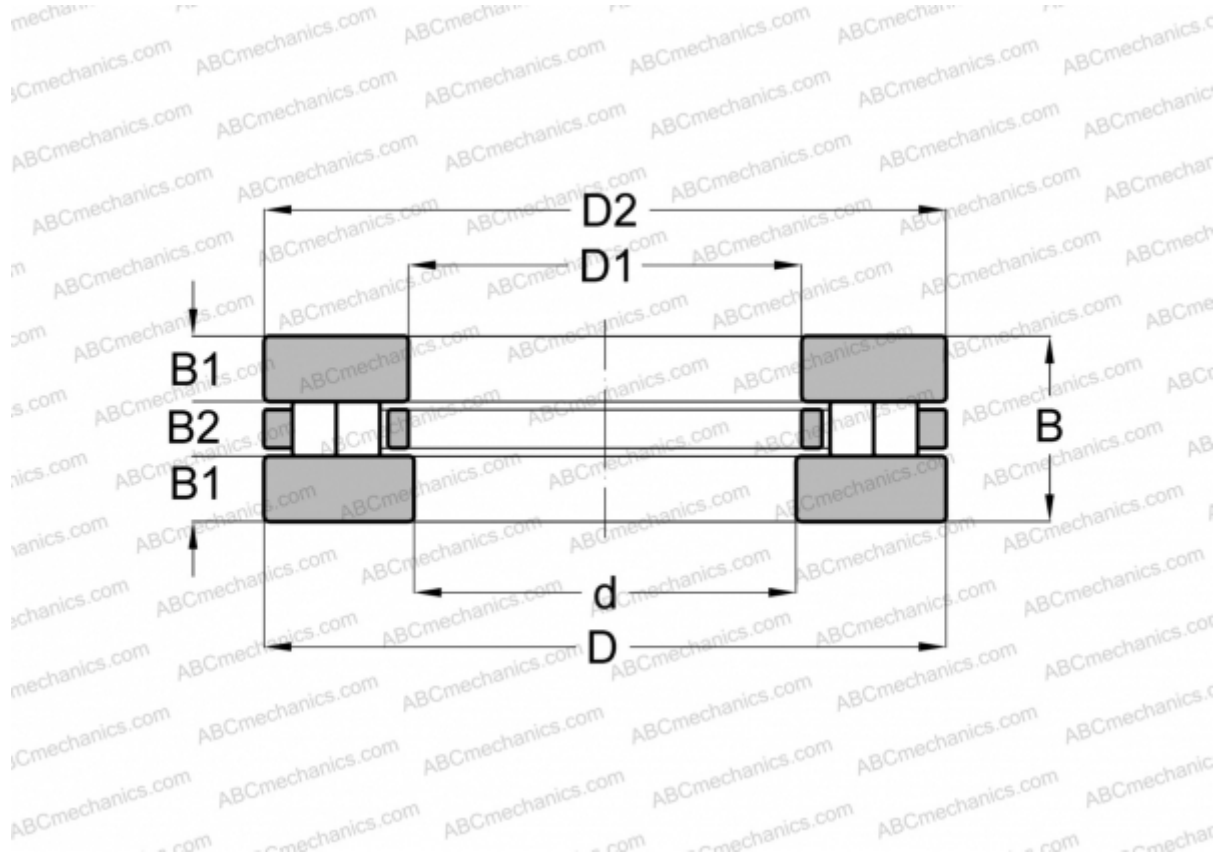

89308 INA

Цилиндрические упорные роликоподшипники

ТИП: Роликоподшипники, Упорные, Цилиндрические, Одинарные, 2 ряда роликов

Технические характеристики

РАЗМЕРЫ, ММ

d	40,000
D	78,000
D1	42,000
D2	78,000
B	22,000
B1	7,500
B2	7,000