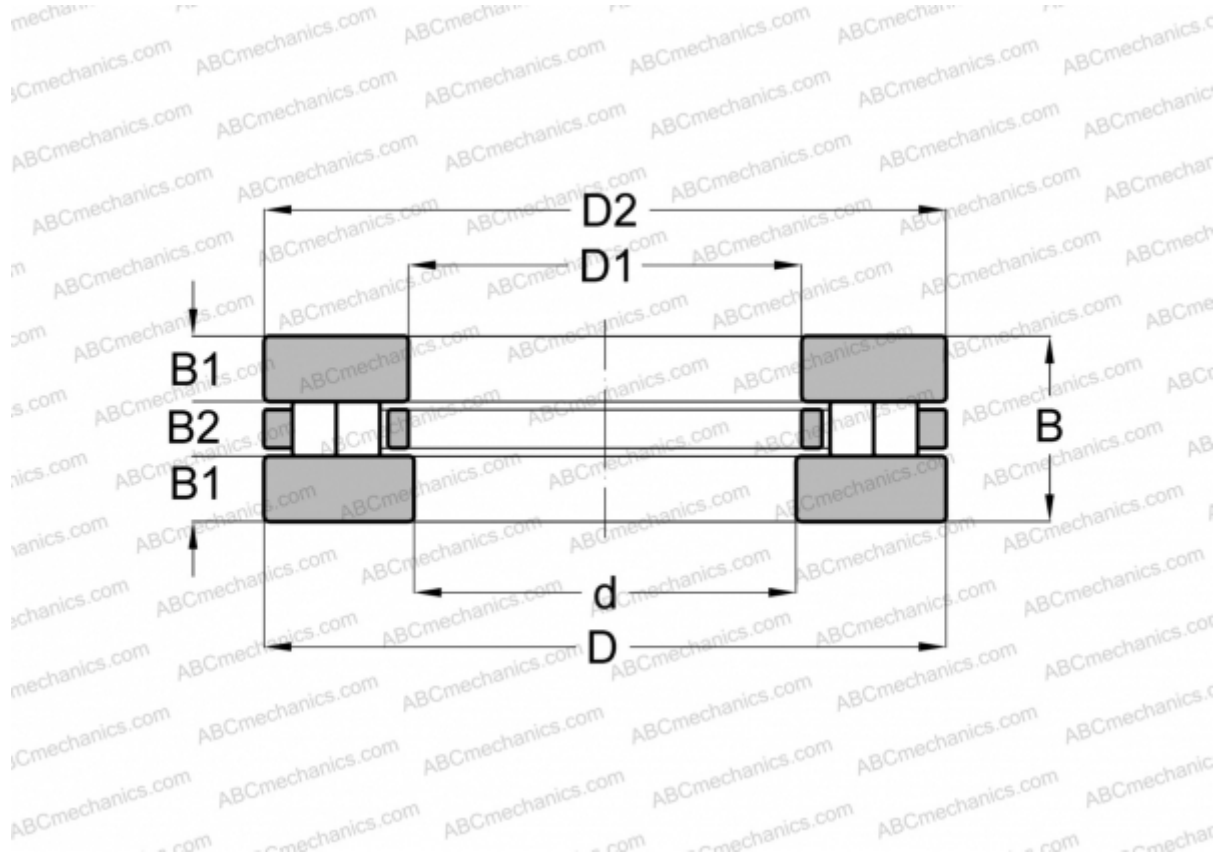

89309 INA

Цилиндрические упорные роликоподшипники

ТИП: Роликоподшипники, Упорные, Цилиндрические, Одинарные, 2 ряда роликов

Технические характеристики

РАЗМЕРЫ, ММ

d	45,000
D	85,000
D1	47,000
D2	85,000
B	24,000
B1	7,500
B2	8,250